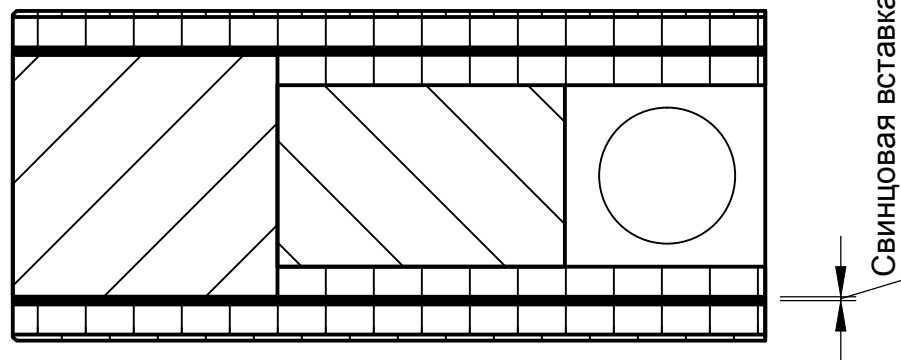

# Дверное полотно с защитным экраном СЭ 1,5 мм Стандартный фальцchutz

# Дверное полотно с защитным экраном СЭ 1,5 мм Без фальца

Ohne unsere Genehmigung darf diese Zeichnung weder kopiert noch an Dritten weitergegeben werden

-все размеры в мм  
-размеры, указанные в скобках, являются альтернативным вариантом  
-толщина дверного полотна указана приблизительно и варьируется в зависимости от поверхности