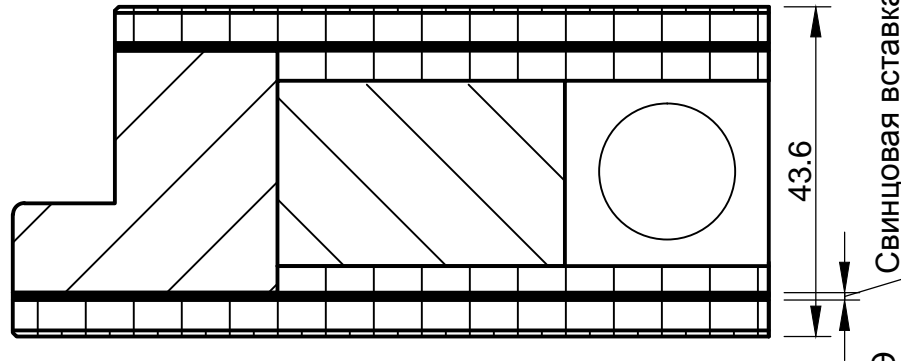

# Дверное полотно с защитным экраном СЭ 1,5 мм Стандартный фальцchutz

# Дверное полотно с защитным экраном СЭ 1,5 мм Без фальца

Ohne unsere Genehmigung darf diese Zeichnung weder kopiert noch an Dritten weitergegeben werden

-все размеры в мм  
-размеры, указанные в скобках, являются альтернативным вариантом  
-толщина дверного полотна указана приблизительно и варьируется в зависимости от поверхности